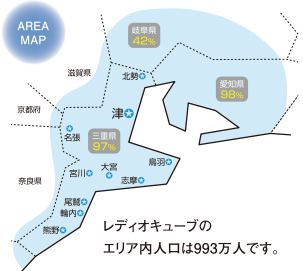

みえのひろごはん よるごはん 三食三重三味 2011春夏決定版 総集編

レディオキューブが発刊するグルメ本第7弾は、これまでご紹介したお店の中からよりすぐりのお店をピックアップしてご紹介する「総集編」。
恒例アナウンサー、パーソナリティもお薦めのお店ももちろん、
今回はお得な「クーポン券」付です。
このほか「ご当地グルメ」特集で愛される三重の味をご紹介します!
販売書店・コンビニの詳細は、レディオキューブHPまたは、
「三食三重みえのひろごはん よるごはん」の「ナー」からご覧いただけます。
☎059-225-5533 (平日午前9時~午後8時)の間お問い合わせ下さい。

価格
500円
好評発売中!